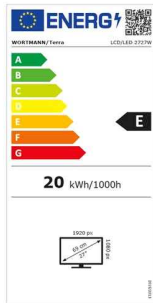

Zur Entlastung der Augen bietet die Anti-Bluelight-Funktion eine Reduzierung des blauen Farbanteils in vier Stufen.

Der Multifunktionsstandfuß mit Höhenverstellung, einstellbarer Neigung und horizontaler Schwenkfunktion erlaubt die schnelle, ergonomische Anpassung an den Arbeitsplatz. Alternativ kann das Gerät mit seiner VESA-Aufnahme an diversen Wand-, Tisch- oder Deckenhalterungen montiert werden.

WORTMANN AG
IT. MADE IN GERMANY.

Zusätzliche Artikelbilder

Details

Bildschirm

| | |
|--------------------------------|-----------------------------|
| Bildschirmdiagonale | 27 Zoll |
| Bildschirmdiagonale (cm) | 68.6 cm |
| Display-Auflösung | 1920 x 1080 Pixel (Full-HD) |
| Helligkeit | 300 cd/m ² |
| Reaktionszeit | 5 ms (Overdrive) |
| Neigungswinkel hinten | 20 ° |
| Neigungswinkel vorne | 5 ° |
| Display entspiegelt | Ja |
| Anzahl der Farben des Displays | 16,7 Millionen Farben |
| Pixel Größe | 0.3114 mm |
| Kontrastverhältnis | 80.000.000:1 (DCR) |
| Bildwinkel, horizontal | 178 ° |
| Bildwinkel, vertikal | 178 ° |
| Seitenverhältnis | 16:9 |
| Typ der Hintergrundbeleuchtung | LED-Hintergrundbeleuchtung |
| Paneltechnologie | VA |