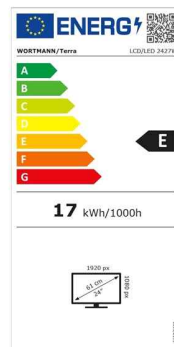

Datenblatt:

TERRA LCD/LED 2427W V2 black HDMI, DP, USB-C, GREENLINE PLUS

Rahmenloses 23,8" Display mit HDMI+DP+USB-C, 100Hz und HW Low Bluelight

Herstellername: WORTMANN AG

Artikel-Nr.: 3030220

Referenznummer: 3030220

Die VESA-Aufnahme erlaubt eine optimale Positionierung an diversen Wand-, Tisch- oder Deckenhalterungen.

Zubehör zur rückseitigen Montage der TERRA PC-Micro / PC-Mini / PC-Nettop Geräte:

- TERRA PC-Micro: Montage nicht möglich
- TERRA PC-Mini V4 / V5 / V6: Montage nicht möglich

Zusätzliche Artikelbilder

WORTMANN AG
IT. MADE IN GERMANY.

Details

	Bildschirm
Bildschirmdiagonale	23.8 "
Bildschirmdiagonale (cm)	60.5 cm
Display-Auflösung	1920 x 1080 Pixel (Full-HD)
Helligkeit	250 cd/m ²
Reaktionszeit	5 ms (Overdrive)
Neigungswinkel hinten	20 °
Neigungswinkel vorne	5 °
Display entspiegelt	Ja
Anzahl der Farben des Displays	16,7 Millionen Farben
Pixel Größe	0.2745 mm
Kontrastverhältnis	80.000.000:1 (DCR)
Bildwinkel, horizontal	178 °
Bildwinkel, vertikal	178 °
Seitenverhältnis	16:9

Typ der Hintergrundbeleuchtung	LED-Hintergrundbeleuchtung
Paneltechnologie	VA
	Anschlüsse und Schnittstellen
Schnittstelle	HDMI Displayport 1.2 USB-C (nur Video- und Audioübertragung)
PC Audio-Eingang	Digital über HDMI, Displayport oder USB-C
HDCP	Ja
	Design
Produktfarbe	Mattschwarz
	Gewicht und Abmessungen
Höhe (inkl. Fuß)	40.9 cm
Breite (inkl. Fuß)	53.8 cm
Tiefe (inkl. Fuß)	18.9 cm
Gewicht (inkl. Fuß)	2.8 kg
Höhe	32.5 cm
Breite	53.8 cm
Tiefe	3.8 cm
Gewicht	2.5 kg
	Energie
Stromverbrauch (aus)	< 0.3 W
Stromverbrauch (Standby)	< 0.5 W
Energieeffizienzklasse	E
Nennleistung	17 W
AC Eingangsspannung	100 - 240 V, 50 - 60 Hz
Netzteil	Extern
	Ergonomie
Kensington Lock	Ja
Höhenverstellung	Nein
Pivot	Nein
VESA-Montage-Schnittstelle	100 x 100 mm
Plug & Play	DDC 1/2B/CI
	Zertifikate
Konformität mit Industriestandards	CE
	Sonstige Funktionen
	<ul style="list-style-type: none"> • Rahmenloses Design • VA-Paneltechnologie • 100 Hz Bildwiederholrate