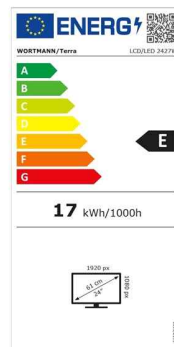

Datenblatt:

TERRA LCD/LED 2427W V2 black HDMI, DP, USB-C, GREENLINE PLUS

Rahmenloses 23,8" Display, HDMI+DP+USB-C, 100Hz,
FreeSync, HW Low BlueLight

Herstellername: WORTMANN AG

Artikel-Nr.: 3030220

Referenznummer: 3030220

Die VESA-Aufnahme erlaubt eine optimale Positionierung an diversen Wand-, Tisch- oder Deckenhalterungen.

Zubehör zur rückseitigen Montage der TERRA PC-Micro / PC-Mini / PC-Nettop Geräte:

- TERRA PC-Micro: Montage nicht möglich
- TERRA PC-Mini V4 / V5 / V6: Montage nicht möglich

Zusätzliche Artikelbilder

WORTMANN AG
IT. MADE IN GERMANY.

Details

	Bildschirm
Bildschirmdiagonale	23.8 "
Bildschirmdiagonale (cm)	60.5 cm
Display-Auflösung	1920 x 1080 Pixel (Full-HD)
Helligkeit	250 cd/m ²
Reaktionszeit	5 ms (Overdrive)
Neigungswinkel hinten	20 °
Neigungswinkel vorne	5 °
Display entspiegelt	Ja
Anzahl der Farben des Displays	16,7 Millionen Farben
Pixel Größe	0.2745 mm
Kontrastverhältnis	80.000.000:1 (DCR)
Bildwinkel, horizontal	178 °
Bildwinkel, vertikal	178 °
Seitenverhältnis	16:9

Typ der Hintergrundbeleuchtung	LED-Hintergrundbeleuchtung
Paneltechnologie	VA
	Anschlüsse und Schnittstellen
Schnittstelle	HDMI Displayport 1.2 USB-C (nur Video- und Audioübertragung)
PC Audio-Eingang	Digital über HDMI, Displayport oder USB-C
HDCP	Ja
	Design
Produktfarbe	Mattschwarz
	Gewicht und Abmessungen
Höhe (inkl. Fuß)	40.9 cm
Breite (inkl. Fuß)	53.8 cm
Tiefe (inkl. Fuß)	18.9 cm
Gewicht (inkl. Fuß)	2.8 kg
Höhe	32.5 cm
Breite	53.8 cm
Tiefe	3.8 cm
Gewicht	2.5 kg
	Energie
Stromverbrauch (aus)	< 0.3 W
Stromverbrauch (Standby)	< 0.5 W
Energieeffizienzklasse	E
Nennleistung	17 W
AC Eingangsspannung	100 - 240 V, 50 - 60 Hz
Netzteil	Extern
	Ergonomie
Kensington Lock	Ja
Höhenverstellung	Nein
Pivot	Nein
VESA-Montage-Schnittstelle	100 x 100 mm
Plug & Play	DDC 1/2B/CI
	Zertifikate
Konformität mit Industriestandards	CE
	Sonstige Funktionen
	<ul style="list-style-type: none"> • Rahmenloses Design • VA-Paneltechnologie • 100 Hz Bildwiederholrate