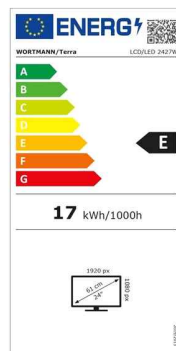

Zusätzliche Artikelbilder

WORTMANN AG
IT. MADE IN GERMANY.

Details

	Bildschirm
Bildschirmdiagonale	23.8 Zoll
Bildschirmdiagonale (cm)	60.5 cm
Display-Auflösung	1920 x 1080 Pixel (Full-HD)
Helligkeit	250 cd/m ²
Reaktionszeit	5 ms (Overdrive)
Neigungswinkel hinten	20 °
Neigungswinkel vorne	5 °
Display entspiegelt	Ja
Anzahl der Farben des Displays	16,7 Millionen Farben
Pixel Größe	0.2745 mm
Kontrastverhältnis	80.000.000:1 (DCR)
Bildwinkel, horizontal	178 °
Bildwinkel, vertikal	178 °

Gewicht und Abmessungen

Höhe (inkl. Fuß)	36.9 bis 48.9 cm
Breite (inkl. Fuß)	53.8 cm
Tiefe (inkl. Fuß)	22.9 cm
Gewicht (inkl. Fuß)	4 kg
Höhe	32.5 cm
Breite	53.8 cm
Tiefe	3.8 cm

Leistung

Stromverbrauch (aus)	< 0.3 W
Stromverbrauch (Standby)	< 0.5 W
Energie-Effizienzklasse	E
Nennleistung	17 W
AC Eingangsspannung	100 - 240 V, 50 - 60 Hz
Netzteil	Extern (12V±5%, 2.5A, 5.5/2.5mm Hohlstecker)