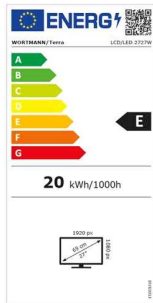

Zusätzliche Artikelbilder

Details

Bildschirm

Bildschirmdiagonale	27 Zoll
Bildschirmdiagonale (cm)	68.6 cm
Display-Auflösung	1920 x 1080 Pixel (Full-HD)
Helligkeit	300 cd/m²
Reaktionszeit	5 ms (Overdrive)
Neigungswinkel hinten	20 °
Neigungswinkel vorne	5 °
Display entspiegelt	Ja
Anzahl der Farben des Displays	16,7 Millionen Farben
Pixel Größe	0.3114 mm
Kontrastverhältnis	80.000.000:1 (DCR)
Bildwinkel, horizontal	178 °
Bildwinkel, vertikal	178 °
Seitenverhältnis	16:9
Typ der Hintergrundbeleuchtung	LED-Hintergrundbeleuchtung
Paneltechnologie	VA

Anschlüsse und Schnittstellen

Schnittstelle	HDMI Displayport 1.2
PC Audio-Eingang	Digital über HDMI oder Displayport
HDCP	Ja

Desian